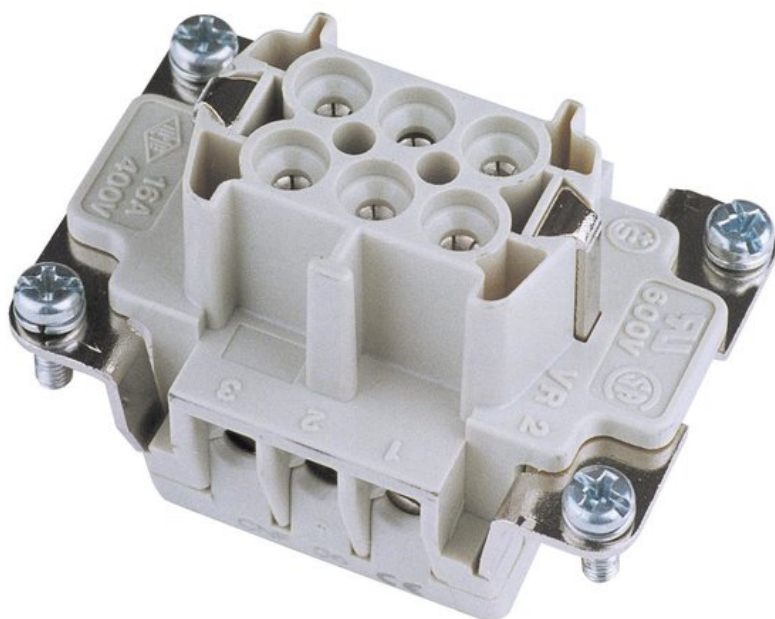

Creating Connectors

ILME Inserto presa 6 poli 16A, morsetto a vite

Art.n.: 30350350

GTIN: 4026397022872

Prezzo di listino: 8.93 €

incl. 19% IVA

Features :

- Made in Europe

Dati tecnici :

Peso: 0,05 kg

Logistica

EAN / GTIN: 4026397022872

Peso : 0,05 kg

Lunghezza : 0.05 m

Larghezza : 0.04 m

Altezza : 0.04 m