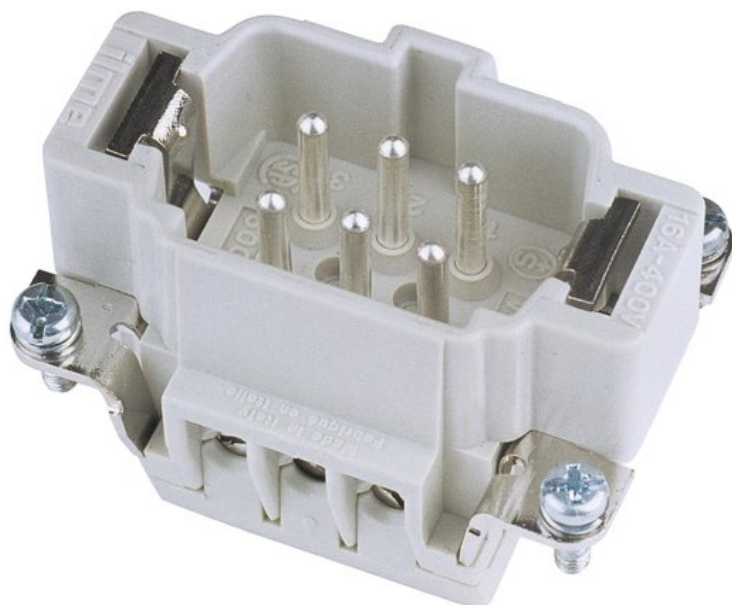

Creating Connectors

ILME Inserto connettore 6 poli 16A, morsetti a vite

Art.n.: 30350300

GTIN: 8015747032797

Prezzo di listino: 8.93 €

incl. 19% IVA

Features :

- Made in Europe

Dati tecnici :

Peso: 0,05 kg

Logistica

EAN / GTIN: 8015747032797

Peso : 0,05 kg

Lunghezza : 0.05 m

Larghezza : 0.03 m

Altezza : 0.04 m