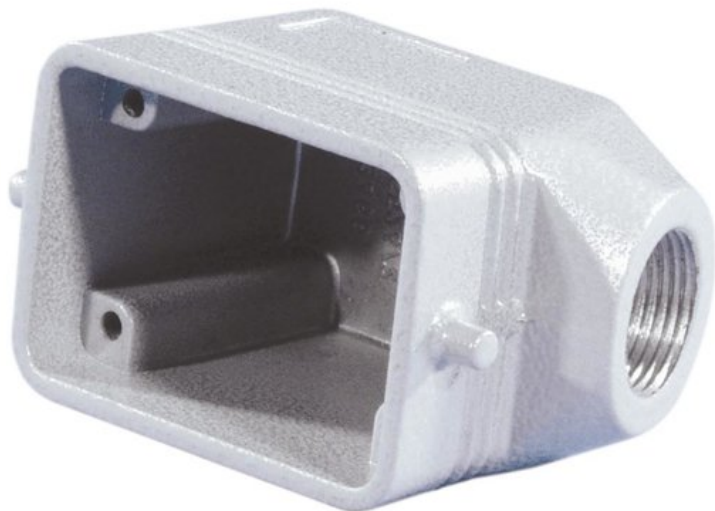

Creating Connectors

ILME Custodia mobile per 6 poli, PG13,5, angolo

Art.n.: 30350220

GTIN: 4026397496680

Prezzo di listino: 10.12 €

incl. 19% IVA

Features :

- Made in Europe

Dati tecnici :

Peso: 0,10 kg

Logistica

EAN / GTIN: 4026397496680

Peso : 0,10 kg

Lunghezza : 0.07 m

Larghezza : 0.05 m

Altezza : 0.04 m