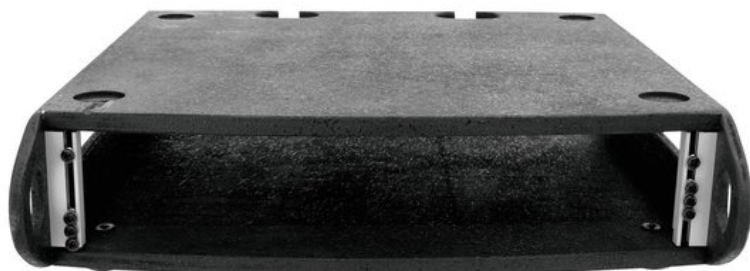

ROADINGER Inserto rack 2HU

Modulo rack per l'installazione di dispositivi da 483 mm (19")

Art.n.: 30128960

GTIN: 4026397215755

Prezzo di listino: 95.08 €

incl. 19% IVA

Features :

- Adatto, ad esempio, per flightcase
- With inserto contenitore
- High-quality workmanship with Legno lamellare incollato multistrato 9 mm, nero, Superficie strutturata
- Piedini in gomma
- Con binari per rack adatti a 19" dispositivi
- Con profondità di installazione extra ampia
- 2 U
- Per maggiori informazioni su questo prodotto, consultare "Download" nella scheda tecnica

Logistica

EAN / GTIN: 4026397215755

Peso : 6,00 kg

Lunghezza : 0.54 m

Larghezza : 0.15 m

Altezza : 0.57 m

Dati tecnici :

Carico massimo:	25 kg
Ausilio di trasporto:	Piedini in gomma
Materiale:	Legno lamellare incollato multistrato, 9 mm
Colore:	Nero, Superficie strutturata
Larghezza pannello frontale:	19"
Altezza di montaggio:	Circa 9 cm (2U)
Profondità di installazione:	500 mm
Struttura della custodia:	2 U
Misure:	Larghezza: 53 cm

Profondità: 56 cm

Altezza: 14 cm

Peso:

5,30 kg
