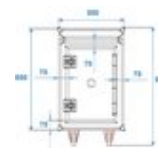

ROADINGER Special Combo Case U 14U

Flightcase with castors for a complete DJ setup

Art.n.: 3011000U

GTIN: 4026397417418

L'articolo non è più disponibile.

Features :

- Professional solution for a complete DJ setup: this heavy-duty case accommodates your PA, a double CD player, a 19" mixer, effect units, and further 19" units
- Top part with upward tilted profile rails with 10 U for top-operated units e.g. mixers, control units of double CD players or lighting units
- Bottom part with 14 U mounting facility for e.g. CD mechanisms, amplifiers, effect units
- Removable cover
- Removable front and rear cover
- Rear service door with cutout for cable inlet
- High-quality workmanship with 9.5 mm plywood multilayered glued, black laminated
- Aluminum profile frames (30 mm) with rounded edges
- Three-leg, large steel ball corners
- Incl. wheel board (15 mm) with 4 castors, 2 of which have brakes
- 4 rugged, hinged case handles
- 2 spring locks
- Chromium-plated corners, handles and butterfly locks
- Delivery includes mounting screws
- Ruote girevoli
- Con binari per rack adatti a 19" dispositivi
- Con profondità di installazione extra ampia
- 14 U
- Per maggiori informazioni su questo prodotto, consultare "Download" nella scheda tecnica

Logistica

EAN / GTIN: 4026397417418

Peso : 41,40 kg

Lunghezza : 0.74 m

Larghezza : 0.57 m

Altezza : 0.88 m

Merci voluminose