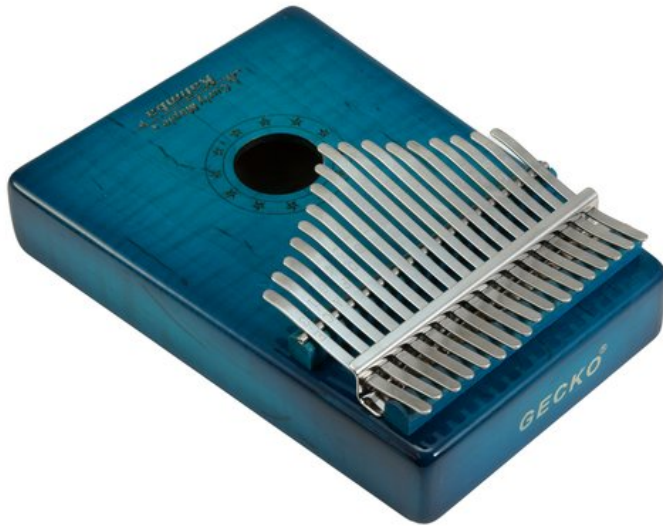

**DIMAVERY KL-6 Kalimba, 17 C, blu**

Kalimba con corpo in legno e foro di risonanza

Art.n.: 26051620

GTIN: 4026397690484

**Prezzo di listino: 70.21 €**

incl. 19% IVA

**Features :**

- Tipo di tonalità: Do maggiore
- 17 lingue
- Dotazione della fornitura**
- 1 x Strumento, 1 x mazzuole, 1 x Manuale d'uso, 1 x Panno da lucidatura, 1 x borsa

**Logistica**

EAN / GTIN: 4026397690484

Peso : 0,87 kg

Lunghezza : 0.23 m

Larghezza : 0.19 m

Altezza : 0.07 m

**Dati tecnici :**

Colore: Blu

Peso: 0,72 kg