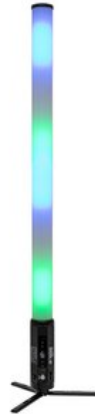

8X

Prezzo di listino: 5353.81 €

incl. 19% IVA

Features :

EUROLITE AKKU IP Pixel Tube 360° PRO CRMX

Battery-powered IP pixel tube with RGB/CW/WW color mixing, 360° beam angle and CRMX receiver

- Ricevitore wireless integrato per funzionamento CRMX
- Adatto per uso esterno IP65
- 144 potenti LED 0,5 W SMD 5050 5in1 PCL RGB/CW/WW (miscela di colori omogenea)
24 Segmenti controllabili singolarmente
- Durata di funzionamento fino a 8,5h a seconda del programma utilizzato
- Carica automatica integrata e indicatore di stato
- Dimmer elettronico; Velocità del dimmer (risposta al salto) regolabile; Miscela di colori regolabile; Macro colorate preimpostato; Bilanciamento del bianco regolabile; Scelta di programma manuale; Luce in movimento automatico; Colori dello sfondo regolabile; Funzione di illuminazione di emergenza in caso di interruzione di corrente regolabile; modalità risparmio energetico
- Controllabile via stand-alone; Telecomando IR; CRMX by LumenRadio
- Modalità di malfunzionamento DMX (hold; blackout; static; full on)
- With a beam angle of 360°
- Tinta unita Schermo OLED
- Indicatore del livello di carica
- Visualizzazione della durata residua della batteria per l'impostazione corrente
- 3 buttons on the remote control for saving your own settings
- Con membrana di compensazione della pressione
- Con holding clip
- Con dispositivo antifurto KENSINGTON-LOCK
- Il dispositivo è raffreddato tramite Raffreddamento a convezione passiva
- Possibilità di utilizzo: Verticale; volante
- Senza fili, flessibile e versatile

Logistica

EAN / GTIN: 4026397748154

Peso : 65,00 kg

Lunghezza : 0.00 m

Larghezza : 0.00 m

Altezza : 0.00 m

Merci voluminose