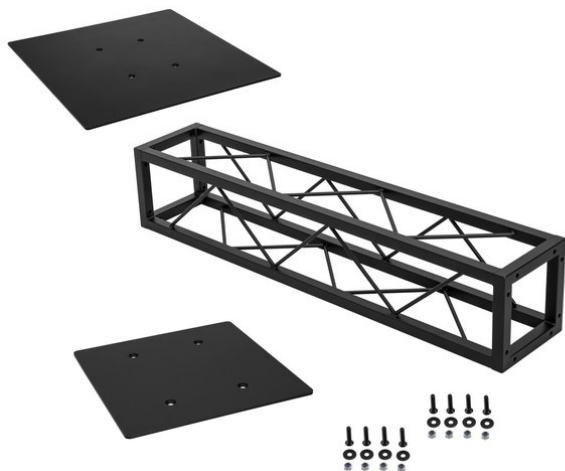

Set Quad Moving Head Tower nero

Art.n.: 20000924
GTIN: 4026397164046

Prezzo di listino: 260.61 €
incl. 19% IVA

Set Quad Moving Head Tower nero

Art.n.: 20000924
GTIN: 4026397164046

Features :

DECOTRUSS Quad piastra di base 500 nero

Elemento accessorio per DECOTRUSS Quad - il sistema di traverse decorativo

- Montaggio particolarmente facile tramite vite M8
 - Si prega di ordinare il set di viti adatto
 - Per campi di applicazione come, ad esempio,: Allestimento negozi
- Dotazione della fornitura
- 1 x Piastra

DECOTRUSS Quad ST-1000 Traversa nero

Traversa quadrata decorativa

- Piccola traversa decorativa
- Dimensioni ridotte di 20 cm
- Montaggio particolarmente facile tramite vite M8
- Per strutture di tendenza