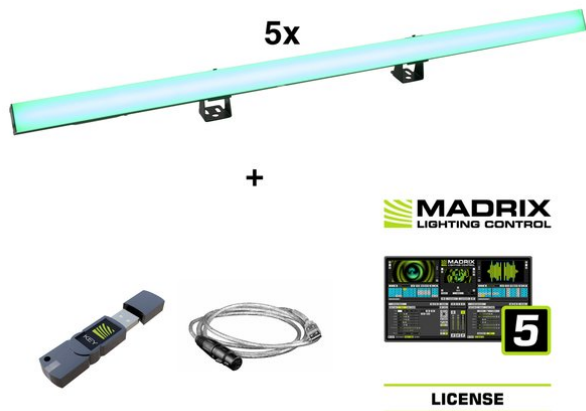

eurolite®

Set 5x LED PR-100/32 Pixel DMX Rail + Madrix Software

Art.n.: 20000909
GTIN: 4026397698794

Prezzo di listino: 1605.31 €
incl. 19% IVA

Alle Rechte vorbehalten. Technische Änderungen und Irrtum vorbehalten.
Alle Bilder ähnlich, zum Teil Symbolfotos.

eurolite®

Set 5x LED PR-100/32 Pixel DMX Rail + Madrix Software

Art.n.: 20000909
GTIN: 4026397698794

Features :

EUROLITE LED PR-100/32 rail Pixel DMX

Tubo pixel controllabile tramite DMX con miscela di colori RGB

- Collegamenti DMX e di rete ottimizzati per un facile cablaggio
- Copertura frontale: lattiginosa
- 96 potenti LED SMD 5050 3in1 TCL RGB (miscela di colori omogenea)
32 Segmenti controllabili singolarmente
- Miscela di colori in continuo; Cambio colore regolabile; Colori preimpostato; Dimmer elettronico
- 12 programmi di spettacolo integrati
- Direct color selection for 17 preset colors
- Il dispositivo è raffreddato tramite Raffreddamento a convezione passiva
- Controllabile via stand-alone; DMX; controllo della musica via microfono
- With a beam angle of 120°
- Con staffa di montaggio