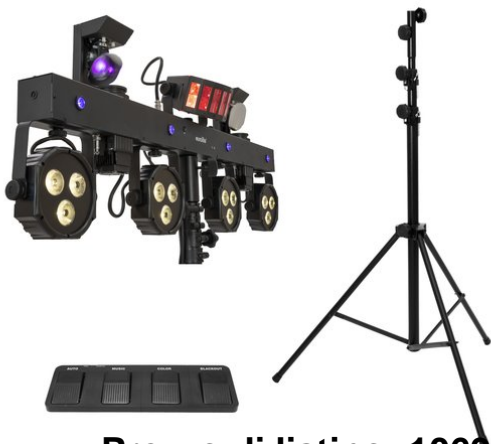

eurolite®

Set LED KLS Scan Next FX set di luci compatte + interruttore a pedale + treppiede

Art.n.: 20000849
GTIN: 4026397690835

Prezzo di listino: 1069.81 €
incl. 19% IVA

eurolite®

Set LED KLS Scan Next FX set di luci compatte + interruttore a pedale + treppiede

Art.n.: 20000849
GTIN: 4026397690835

Features :

- Positioning within TILT
- <p>EUROLITE LED KLS Scan Next FX Set di luci compatte
- <p class="featureSatz">Barra compatta con derby, spot, scanner, effetto UV, presa QuickDMX e borsa
- Traversa con centralina DMX integrata e perno TV per montaggio su treppiede
- Questo effetto è particolarmente evidente quando si utilizza la nebbia
- Positioning within TILT
- Ruota dei colori; Ruota Gobo con Gobo statici
- 20 programmi di spettacolo integrati
- Schermo OLED
- Per campi di applicazione come, ad esempio,: Noleggiatore; Noleggio di attrezzatura di dimensioni ridotte; matrimoni/Gala/Eventi; Uso mobile; DJ mobili/Intrattenitori solisti
- Possibilità di utilizzo: Volante; su treppiede