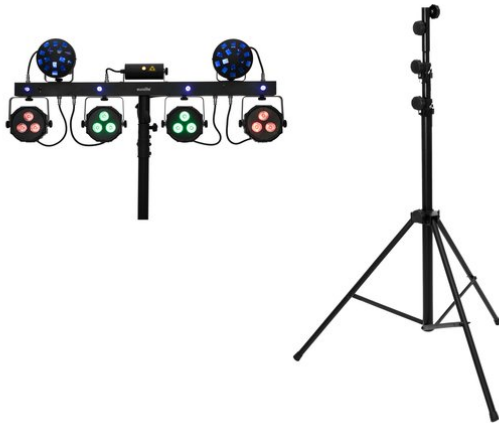

eurolite®

Set LED KLS Laser Bar set di luci Next FX + STV-60-WOT EU treppiede in acciaio nero

Art.n.: 20000816
GTIN: 4026397689082

Prezzo di listino: 653.31 €
incl. 19% IVA

eurolite®

Set LED KLS Laser Bar set di luci Next FX + STV-60-WOT EU treppiede in acciaio nero

Art.n.: 20000816
GTIN: 4026397689082

Features :

EUROLITE LED KLS Laser Bar Next set di luci FX

- Bar con spot luminosi, LED UV strobo, laser (RG 2M), presa QuickDMX e borsa per il trasporto
- 2 diodi laser proiettano centinaia di raggi laser rossi e verdi
 - 2 derby rotanti per effetti a sfera a specchio
 - Leggero e compatto
 - Traversa con centralina DMX integrata e perno TV per montaggio su treppiede
 - Per campi di applicazione come, ad esempio,; Matrimoni/Gala/Eventi; club/scuole di danza; DJ mobili/Intrattenitori solisti; Noleggio di attrezzatura di dimensioni ridotte
 - Questo effetto è particolarmente evidente quando si utilizza la nebbia
 - 26 programmi di spettacolo integrati