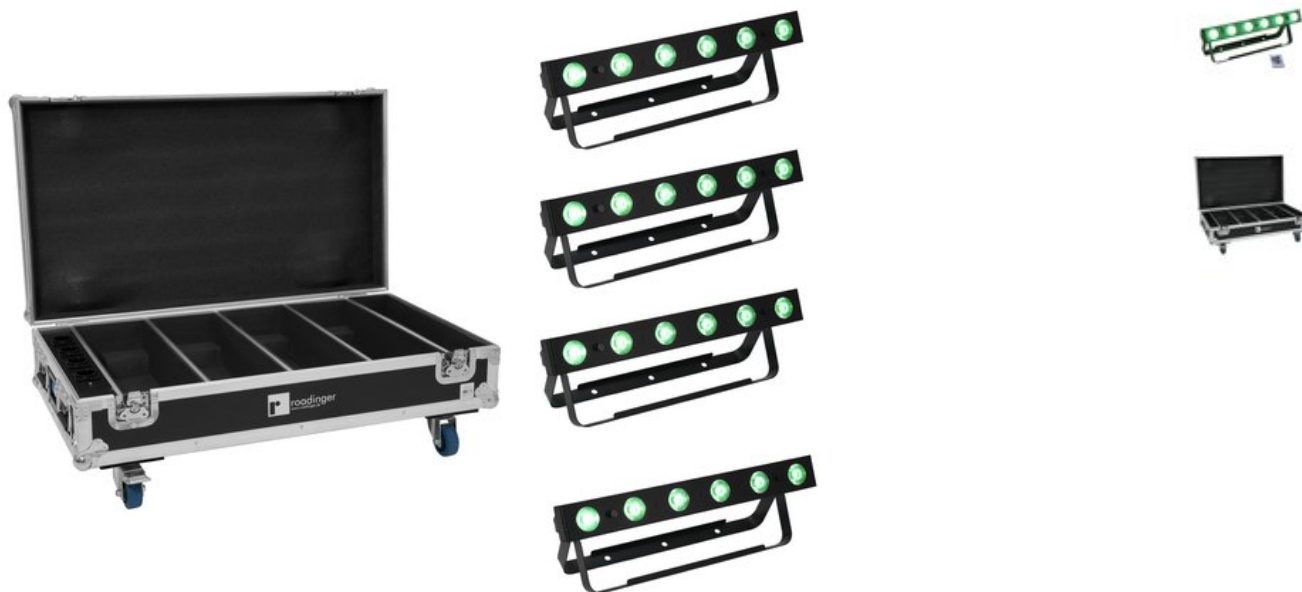

EUROLITE Set 4x AKKU Bar-6 QCL + Flightcase con funzione di ricarica

4 barre LED a batteria con LED 4in1 e telecomando con PRO flightcase con funzione di ricarica

Art.n.: 20000722

GTIN: 4026397168273

Prezzo di listino: 1783.81 €

incl. 19% IVA

Features :

EUROLITE AKKU Bar-6 QCL

Barra LED a batteria con LED 4in1 e telecomando IR

- Filtro antigelo aggiuntivo per una luce ampia, omogenea e delicata
- 6 potenti LED 8 W high power 4in1 QCL RGBW (miscela di colori omogenea)
 LED controllabili singolarmente
- Miscela di colori in continuo; Cambio colore regolabile; Dissolvenza colore regolabile; Dimmer elettronico; Velocità del dimmer (risposta al salto) regolabile
- Effetto stroboscopico
- Programmi di spettacolo integrati
- Direct color selection for 35 preset colors
- Il dispositivo è raffreddato tramite Raffreddamento a convezione passiva
- Controllabile via stand-alone; DMX; funzione master/slave; controllo della musica via microfono; Telecomando IR; W-DMX by wireless solution via USB (opzionale); CRMX by LumenRadio via USB (opzionale); QuickDMX via USB (opzionale)
- Senza sfarfallio
- With a beam angle of 8°
- Con Doppia staffa
- Per campi di applicazione come, ad esempio,: Matrimoni/Gala/Eventi; Uso mobile; DJ mobili/Intrattenitori solisti; Noleggio di attrezzatura di dimensioni ridotte
- Ingresso e uscita di rete per una facile interconnessione di fino a 8 dispositivi
- Senza fili, flessibile e versatile
- Carica automatica integrata e indicatore di stato
- Già pre-programmato con LED PC-Control 512; EASY SHOW 1; LED EASY OPERATOR 4x4; LED EASY OPERATOR 4x6; LED EASY OPERATOR DELUXE; Light J; Light Captain; EASY SHOW 2; EASY SHOW 3; Colorchief
- Funzionamento silenzioso

Logistica

EAN / GTIN: 4026397168273