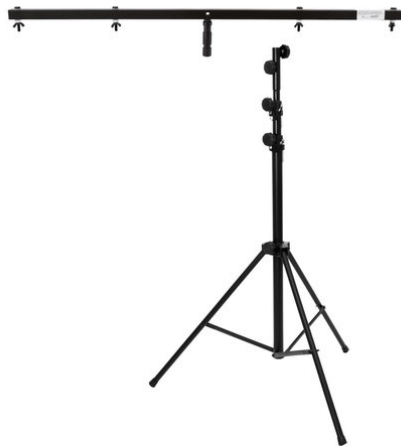

eurolite®

Set treppiede in acciaio STV-60-WOT EU + traversa Q3

Treppiede per luci con traversa con perno TV per 4 proiettori

Art.n.: 20000703
GTIN: 4026397366570

Prezzo di listino: 106.98 €
incl. 19% IVA

Alle Rechte vorbehalten. Technische Änderungen und Irrtum vorbehalten.
Alle Bilder ähnlich, zum Teil Symbolfotos.

eurolite®

Set treppiede in acciaio STV-60-WOT EU + traversa Q3

Treppiede per luci con traversa con perno TV per 4 proiettori

Art.n.: 20000703
GTIN: 4026397366570

Features :

EUROLITE STV-60-WOT EU Treppiede in acciaio nero

Treppiede per luci, made in EU, capacità di carico massima 30 kg,
altezza 150-315 cm

- Treppiede per luci stabile per uso mobile
 - Perno TV
 - Disponibile in vari colori
 - Made in Europe
 - Per campi di applicazione come, ad esempio,: Uso mobile
 - Regolabile in altezza
- Dotazione della fornitura
- 1 x treppiede, 1 x Manuale d'uso

EUROLITE Traversa Q3 con perno TV

Traversa con perno TV, per 4 proiettori

Alle Rechte vorbehalten. Technische Änderungen und Irrtum vorbehalten.
Alle Bilder ähnlich, zum Teil Symbolfotos.