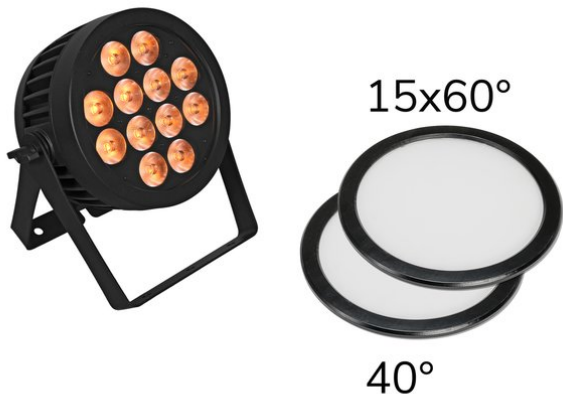

eurolite®

Set LED IP PAR 12X9W SCL spot + 2x disco diffusore (15X60° e 40°)

Proiettori resistente agli agenti atmosferici con 12 LED SCL e RGBA/CW/WW+miscela di colori UV con 2x filtri antigelo

Art.n.: 20000673
GTIN: 4026397362343

Prezzo di listino: 570.01 €
incl. 19% IVA

eurolite®

Set LED IP PAR 12X9W SCL spot + 2x disco diffusore (15X60° e 40°)

Proiettori resistente agli agenti atmosferici con 12 LED SCL e RGBA/CW/WW+miscela di colori UV con 2x filtri antigelo

Art.n.: 20000673
GTIN: 4026397362343

Features :

EUROLITE LED IP PAR 12x9W SCL Spot

Weather-proof (IP65) spotlight with 12 x 9 W LED and 7in1 SCL
RGB/CW/WW/A/UV color mixing

- 12 potenti LED 9 W COB (chip-on-board) 7in1 SCL
RGB/CW/WW/A/UV (miscela di colori omogenea)
- Miscela di colori in continuo; Cambio colore regolabile; Dissolvenza colore regolabile; Dimmer elettronico
- Effetto stroboscopico
- Direct color selection for 28 preset colors
- Il dispositivo è raffreddato tramite Raffreddamento a convezione passiva
- Controllabile via DMX; Telecomando IR; stand-alone
- Senza sfarfallio
- With a beam angle of 15°
- Con Doppia staffa