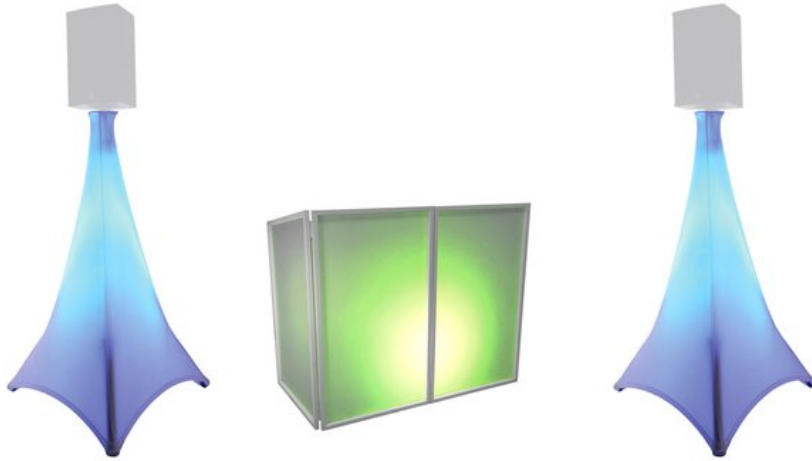

EUROLITE Set AKKU 2x Flat Light 3 nero + bar-6 + sostegno

Stand DJ con 3 proiettori e supporti per cassa con vele bianche per treppiedi

Art.n.: 2000520

GTIN:

Prezzo di listino: 1486.31 €

incl. 19% IVA

Features :

EUROLITE AKKU Flat Light 3 nero

Proiettori piatti con 3 LED RGBW 8 W, ricetrasmittitore QuickDMX e staffa

- Ricetrasmittitore QuickDMX integrato per controllo DMX wireless
- Custodia elegante per uso interno
- Durata di funzionamento fino a 16h a seconda del programma utilizzato
- 3 potenti LED 8 W high power 4in1 QCL RGBW (miscela di colori omogenea)
- Dimmer elettronico; Cambio colore regolabile; Dissolvenza colore regolabile; Velocità del dimmer (risposta al salto) regolabile
- Effetto stroboscopico
- Direct color selection for 30 preset colors
- Il dispositivo è raffreddato tramite Raffreddamento a convezione passiva
- Controllabile via stand-alone; QuickDMX; Telecomando IR; controllo della musica via microfono
- Senza sfarfallio
- With a beam angle of 12°
- Con staffa di montaggio
- Schermo OLED
- Disponibile in vari modelli
- Con dispositivo antifurto KENSINGTON-LOCK
- Per campi di applicazione come, ad esempio,: Noleggio di attrezzatura di dimensioni ridotte; matrimoni/Gala/Eventi; DJ mobili/Intrattenitori solisti; Meditazione e rilassamento
- Funzionamento silenzioso
- Senza fili, flessibile e versatile
- Carica automatica integrata e indicatore di stato
- Già pre-programmato con Light J; EASY SHOW 1; LED EASY OPERATOR 4x4; LED EASY OPERATOR 4x6; LED EASY OPERATOR DELUXE; Light Captain; EASY SHOW 2; EASY SHOW 3

Logistica