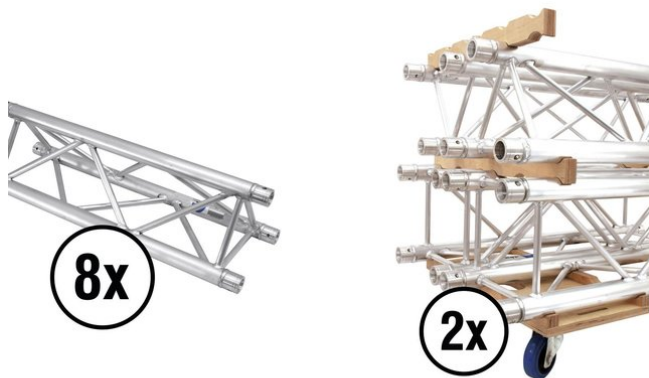

alutruss

Set TRILOCK E-GL33 2000 + carrello truss

Art.n.: 20000087
GTIN: 4026397583083

Prezzo di listino: 2557.31 €
incl. 19% IVA

Alle Rechte vorbehalten. Technische Änderungen und Irrtum vorbehalten.
Alle Bilder ähnlich, zum Teil Symbolfotos.

alutruss

Set TRILOCK E-GL33 2000 + carrello truss

Art.n.: 20000087
GTIN: 4026397583083

Features :

ALUTRUSS TRILOCK E-GL33 2000 Traversa a 3 punti

Sistema di traverse a 3 punti

- Peso leggero
 - Montaggio facile
 - Tubo della cinghia: 50 mm
 - Made in Europe
 - Per campi di applicazione come, ad esempio.: Teatro; Allestimenti per fiere e negozi; club/scuole di danza
 - Per maggiori informazioni su questo prodotto, consultare "Download" nella scheda tecnica
- Dotazione della fornitura
- 1 x set di connettori

ALUTRUSS Carrello di trasporto truss combinato per 3 rotelle
Carrello di trasporto per traverse QUADLOCK e TRILOCK

Alle Rechte vorbehalten. Technische Änderungen und Irrtum vorbehalten.
Alle Bilder ähnlich, zum Teil Symbolfotos.