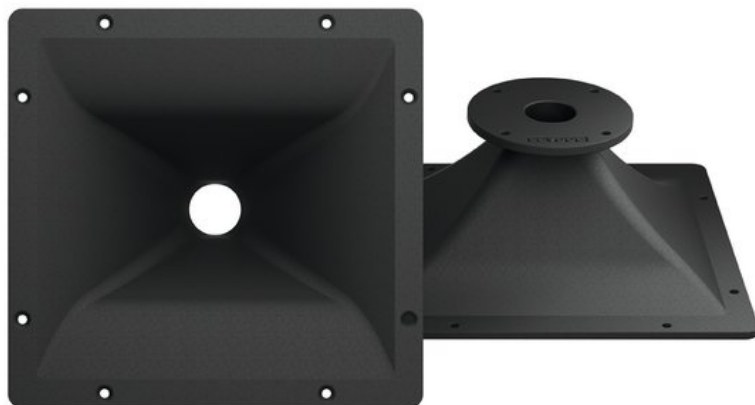

LAVOCE HD1403 1,4" Tweeter in alluminio

Angolo del fascio di luce 80° x 60°, 280 mm x 270 mm

Art.n.: 12603321

GTIN:

Prezzo di listino: 76.76 €

incl. 19% IVA

Features :

- Per maggiori informazioni su questo prodotto, consultare "Download" nella scheda tecnica

Dotazione della fornitura

- 1 x Dispositivo

Logistica

Dati tecnici :

Misure:	Larghezza: 28 cm Profondità: 11,4 cm Altezza: 27 cm
Peso:	1,45 kg