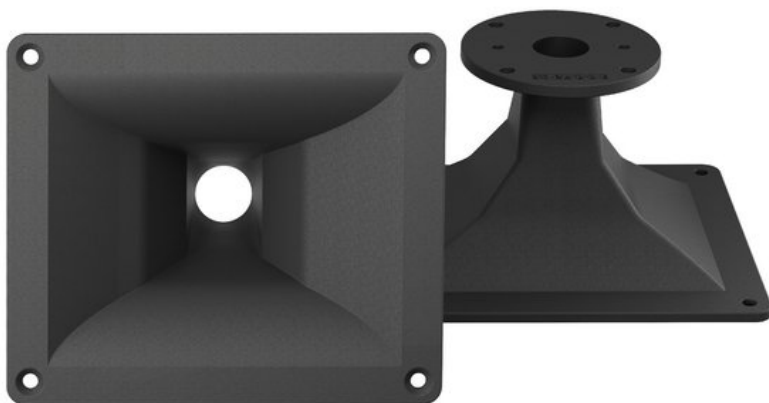

LAVOCE HD1004 1" Tweeter in alluminio

Angolo del fascio di luce 90° x 60°, 181 mm x 155 mm

Art.n.: 12603320

GTIN: 4026397665208

Prezzo di listino: 24.4 €

incl. 19% IVA

Features :

- Per maggiori informazioni su questo prodotto, consultare "Download" nella scheda tecnica

Dotazione della fornitura

- 1 x Dispositivo

Logistica

EAN / GTIN: 4026397665208

Peso : 0,63 kg

Lunghezza : 0.20 m

Larghezza : 0.16 m

Altezza : 0.10 m

Dati tecnici :

Direzionalità:	90° x 60°
Altoparlante:	1" apertura collegamento diffusore a tromba
Misure:	Larghezza: 18,1 cm Profondità: 10 cm Altezza: 15,5 cm
Peso:	0,50 kg