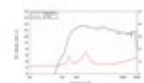

**LAVOCE DF10.171K 1" Driver a compressione, ferrite**

55 W AES, 8 Ohm, 106,5 dB, 1200 - 20000 Hz

Art.n.: 12602956

GTIN: 4026397684926

**Prezzo di listino: 92.7 €**

incl. 19% IVA

**Features :**

- Per maggiori informazioni su questo prodotto, consultare "Download" nella scheda tecnica

**Dati tecnici :**

Capacità di carico:	Programma: 110W Nominale: 55W AES
Intervallo di frequenza:	1200 - 20000 Hz
Sensibilità:	106,5 dB
Impedenza:	8 Ohm
Altoparlante:	1" tweeter con driver a compressione con magnete in ferrite  Diaframmamateriale: 1,7" tweeter con driver a compressione a bobina mobile
Peso:	1,42 kg