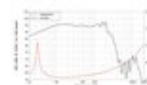

LAVOCE SAF184.05 18" Subwoofer, ferrite, cestello in alluminio

1000 W AES, 8 Ohm, 96 dB, 30 - 2500 Hz

Art.n.: 12602949

GTIN:

Prezzo di listino: 308.21 €

incl. 19% IVA

Features :

- Per maggiori informazioni su questo prodotto, consultare "Download" nella scheda tecnica

Logistica

Dati tecnici :

Capacità di carico:	Programma: 2000W Nominale: 1000W AES
Intervallo di frequenza:	30 - 2500 Hz
Sensibilità:	96 dB
Impedenza:	8 Ohm
Altoparlante:	18" Woofer con magnete in ferrite Materiale del cestello: Alluminio 4" woofer a bobina mobile
Peso:	12,40 kg