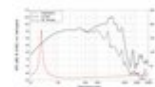

LAVOCE WAF154.03 15" Woofer, ferrite, cestello in alluminio

850 W AES, 8 Ohm, 98 dB, 40 - 3000 Hz

Art.n.: 12602947

GTIN:

Prezzo di listino: 296.31 €

incl. 19% IVA

Features :

- Per maggiori informazioni su questo prodotto, consultare "Download" nella scheda tecnica

Logistica

Dati tecnici :

Capacità di carico:	Programma: 1700W Nominale: 850W AES
Intervallo di frequenza:	40 - 3000 Hz
Sensibilità:	98 dB
Impedenza:	8 Ohm
Altoparlante:	15" Woofer con magnete in ferrite Materiale del cestello: Alluminio 4" woofer a bobina mobile
Peso:	11,80 kg