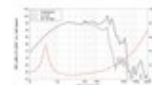

**LAVOCE WAF124.02 12" Woofer, ferrite, cestello in alluminio**

600 W AES, 8 Ohm, 97 dB, 50 - 2500 Hz

Art.n.: 12602944

GTIN: 4026397706048

**Prezzo di listino: 260.61 €**

incl. 19% IVA

**Features :**

- Per maggiori informazioni su questo prodotto, consultare "Download" nella scheda tecnica
- Dotazione della fornitura**
- 1 x Altoparlante

**Logistica**

EAN / GTIN: 4026397706048

Peso : 9,70 kg

Lunghezza : 0.37 m

Larghezza : 0.35 m

Altezza : 0.18 m

**Dati tecnici :**

Capacità di carico:	Programma: 1200W Nominale: 600W AES
Intervallo di frequenza:	50 - 2500 Hz
Sensibilità:	97 dB
Impedenza:	8 Ohm
Altoparlante:	12" Woofer con magneti in ferrite Materiale del cestello: Alluminio 4" woofer a bobina mobile
Peso:	8,65 kg