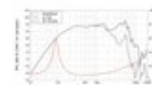

LAVOCE WSF061.52-16 6,5" Woofer, ferrite, cestello in acciaio

125 W AES, 16 Ohm, 94,5 dB, 90 - 5000 Hz

Art.n.: 12602926

GTIN: 4026397690118

Prezzo di listino: 41.53 €

incl. 19% IVA

Features :

- Per maggiori informazioni su questo prodotto, consultare "Download" nella scheda tecnica
- **Dotazione della fornitura**
- 1 x Altoparlante

Logistica

EAN / GTIN: 4026397690118
Peso : 17,75 kg
Lunghezza : 0.41 m
Larghezza : 0.39 m
Altezza : 0.22 m

Dati tecnici :

Capacità di carico:	Programma: 250W Nominale: 125W AES
Intervallo di frequenza:	90 - 5000 Hz
Sensibilità:	94,5 dB
Impedenza:	16 Ohm
Altoparlante:	6,5" Woofer con magneti in ferrite Materiale del cestello: acciaio 1,5" woofer a bobina mobile
Peso:	1,95 kg