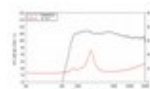

**LAVOCE DF10.144LK 1" Driver a compressione, ferrite**

35 W AES, 8 Ohm, 106 dB, 1000 - 20000 Hz

Art.n.: 12602730

GTIN:

**Prezzo di listino: 65.33 €**

incl. 19% IVA

**Features :**

- Per maggiori informazioni su questo prodotto, consultare "Download" nella scheda tecnica

**Dotazione della fornitura**

- 1 x Altoparlante

**Logistica**

**Dati tecnici :**

Capacità di carico:	Programma: 70W Nominale: 35W AES
Intervallo di frequenza:	1000 - 20000 Hz
Sensibilità:	106 dB
Impedenza:	8 Ohm
Altoparlante:	1" tweeter con driver a compressione con magnete in ferrite Diaframmamateriale: Polimide 1,4" tweeter con driver a compressione a bobina mobile
Peso:	0,95 kg