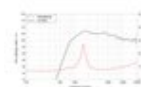

LAVOCE DF10.142LK 1" Driver a compressione, ferrite

35 W AES, 8 Ohm, 106 dB, 1500 - 20000 Hz

Art.n.: 12602720

GTIN: 4026397665154

Prezzo di listino: 62.95 €

incl. 19% IVA

Features :

- Per maggiori informazioni su questo prodotto, consultare "Download" nella scheda tecnica

Dotazione della fornitura

- 1 x Dispositivo

Logistica

EAN / GTIN: 4026397665154

Peso : 1,01 kg

Lunghezza : 0.13 m

Larghezza : 0.12 m

Altezza : 0.06 m

Dati tecnici :

Capacità di carico:	Programma: 70W Nominale: 35W AES
Intervallo di frequenza:	1500 - 20000 Hz
Sensibilità:	106 dB
Impedenza:	8 Ohm
Altoparlante:	1" tweeter con driver a compressione con magnete in ferrite Diaframmamateriale: 1,4" tweeter con driver a compressione a bobina mobile
Peso:	0,94 kg