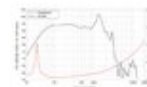

## LAVOCE SAF184.04-4 18" Subwoofer, ferrite, cestello in alluminio

1500 W AES, 4 Ohm, 95 dB, 35 - 1000 Hz

Art.n.: 12602638

GTIN:

**Prezzo di listino: 362.95 €**

incl. 19% IVA

### Dati tecnici :

Capacità di carico:	Programma: 3000W Nominale: 1500W AES
Intervallo di frequenza:	35 - 1000 Hz
Sensibilità:	95 dB
Impedenza:	4 Ohm
Altoparlante:	18" Woofer con magneti in ferrite Materiale del cestello: Alluminio 4" woofer a bobina mobile
Peso:	15,80 kg