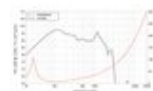

LAVOCE SAN214.50-4 21" Subwoofer, neodimio, cestello in alluminio

1700 W AES, 4 Ohm, 98,5 dB, 30 - 1000 Hz

Art.n.: 12602637

GTIN:

Prezzo di listino: 784.21 €

incl. 19% IVA

Features :

- Per maggiori informazioni su questo prodotto, consultare "Download" nella scheda tecnica

Dotazione della fornitura

- 1 x Altoparlante

Logistica

Dati tecnici :

Capacità di carico:	Programma: 3400W Nominale: 1700W AES
Intervallo di frequenza:	30 - 1000 Hz
Sensibilità:	98,5 dB
Impedenza:	4 Ohm
Altoparlante:	21" Woofer con magneti al neodimio Materiale del cestello: Alluminio 4,5" woofer a bobina mobile
Peso:	14,85 kg