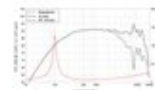

**LAVOCE WSN041.00-16 4" Woofer, neodimio, cestello in acciaio**

40 W AES, 16 Ohm, 92 dB, 100 - 10000 Hz

Art.n.: 12602634

GTIN:

**Prezzo di listino: 58.31 €**

incl. 19% IVA

**Features :**

- Per maggiori informazioni su questo prodotto, consultare "Download" nella scheda tecnica

**Dotazione della fornitura**

- 1 x Altoparlante

**Logistica**

**Dati tecnici :**

Capacità di carico:	Programma: 80W Nominale: 40W AES
Intervallo di frequenza:	100 - 10000 Hz
Sensibilità:	92 dB
Impedenza:	16 Ohm
Altoparlante:	4" Woofer con magnete al neodimio Materiale del cestello: acciaio 1" woofer a bobina mobile
Peso:	0,50 kg