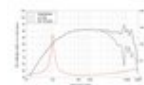

LAVOCE WSN041.00 4" Woofer, neodimio, cestello in acciaio

40 W AES, 8 Ohm, 92 dB, 100 - 10000 Hz

Art.n.: 12602628

GTIN: 4026397665086

Prezzo di listino: 57.12 €

incl. 19% IVA

Features :

- Per maggiori informazioni su questo prodotto, consultare "Download" nella scheda tecnica

Dotazione della fornitura

- 1 x Dispositivo

Logistica

EAN / GTIN: 4026397665086

Peso : 0,54 kg

Lunghezza : 0.12 m

Larghezza : 0.11 m

Altezza : 0.06 m

Dati tecnici :

Capacità di carico:	Programma: 80W Nominale: 40W AES
Intervallo di frequenza:	100 - 10000 Hz
Sensibilità:	92 dB
Impedenza:	8 Ohm
Altoparlante:	4" Woofer con magnete al neodimio Materiale del cestello: acciaio 1" woofer a bobina mobile
Peso:	0,51 kg