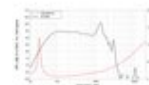

LAVOCE SAN184.03 18" Subwoofer, neodimio, cestello in alluminio

1500 W AES, 8 Ohm, 96 dB, 35 - 1000 Hz

Art.n.: 12602626

GTIN: 4026397624656

Prezzo di listino: 529.55 €

incl. 19% IVA

Features :

- Per maggiori informazioni su questo prodotto, consultare "Download" nella scheda tecnica

Dati tecnici :

Capacità di carico:	Programma: 3000W Nominale: 1500W AES
Intervallo di frequenza:	35 - 1000 Hz
Sensibilità:	96 dB
Impedenza:	8 Ohm
Altoparlante:	18" Woofer con magneti al neodimio Materiale del cestello: Alluminio 4" woofer a bobina mobile
Peso:	10,60 kg