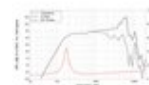

LAVOCE MAN061.80 6,5" Midi-woofer neodimio, cestello in alluminio

150 W AES, 8 Ohm, 95,5 dB, 170 - 6000 Hz

Art.n.: 12602611

GTIN: 4026397635256

Prezzo di listino: 129.71 €

incl. 19% IVA

Features :

- Per maggiori informazioni su questo prodotto, consultare "Download" nella scheda tecnica

Dati tecnici :

| | |
|--------------------------|---|
| Capacità di carico: | Programma: 300W Nominale: 150W AES |
| Intervallo di frequenza: | 170 - 6000 Hz |
| Sensibilità: | 95,5 dB |
| Impedenza: | 8 Ohm |
| Altoparlante: | 6,5" midwoofer con magnete al neodimio Materiale del cestello: Alluminio 1,8" midwoofer a bobina mobile |
| Peso: | 1,13 kg |