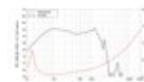

LAVOCE SAF214.50 21" Subwoofer, ferrite, cestello in alluminio

2000 W AES, 8 Ohm, 96 dB, 30 - 1000 Hz

Art.n.: 12602552

GTIN:

Prezzo di listino: 510.51 €

incl. 19% IVA

Features :

- Per maggiori informazioni su questo prodotto, consultare "Download" nella scheda tecnica

Dotazione della fornitura

- 1 x Dispositivo

Logistica

Dati tecnici :

Capacità di carico:	Programma: 4000W Nominale: 2000W AES
Intervallo di frequenza:	30 - 1000 Hz
Sensibilità:	96 dB
Impedenza:	8 Ohm
Altoparlante:	21" Woofer con magneti in ferrite Materiale del cestello: Alluminio 4,5" woofer a bobina mobile
Peso:	17,85 kg