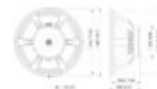

LAVOCE SAF184.01 18" Subwoofer, ferrite, cestello in alluminio

700 W AES, 8 Ohm, 98 dB, 30 - 1500 Hz

Art.n.: 12602539

GTIN: 4026397624779

Prezzo di listino: 296.31 €

incl. 19% IVA

Features :

- Per maggiori informazioni su questo prodotto, consultare "Download" nella scheda tecnica

Dati tecnici :

Capacità di carico:	Programma: 1400W Nominale: 700W AES
Intervallo di frequenza:	30 - 1500 Hz
Sensibilità:	98 dB
Impedenza:	8 Ohm
Altoparlante:	18" Woofer con magnete in ferrite Materiale del cestello: Alluminio 4" woofer a bobina mobile
Peso:	12,70 kg

Logistica

EAN / GTIN: 4026397624779

Peso : 16,95 kg

Lunghezza : 0.57 m

Larghezza : 0.57 m

Altezza : 0.26 m