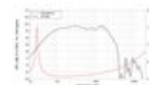

LAVOCE SAF184.01 18" Subwoofer, ferrite, cestello in alluminio

700 W AES, 8 Ohm, 98 dB, 30 - 1500 Hz

Art.n.: 12602539

GTIN: 4026397624779

Prezzo di listino: 296.31 €

incl. 19% IVA

Features :

- Per maggiori informazioni su questo prodotto, consultare "Download" nella scheda tecnica

Dati tecnici :

Capacità di carico:	Programma: 1400W Nominale: 700W AES
Intervallo di frequenza:	30 - 1500 Hz
Sensibilità:	98 dB
Impedenza:	8 Ohm
Altoparlante:	18" Woofer con magnete in ferrite Materiale del cestello: Alluminio 4" woofer a bobina mobile
Peso:	12,70 kg