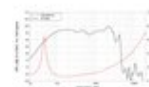

LAVOCE SSF153.00 15" Subwoofer, ferrite, cestello in acciaio

400 W AES, 8 Ohm, 98 dB, 45 - 2000 Hz

Art.n.: 12602533

GTIN: 4026397635201

Prezzo di listino: 177.31 €

incl. 19% IVA

Features :

- Per maggiori informazioni su questo prodotto, consultare "Download" nella scheda tecnica

Dati tecnici :

Capacità di carico:	Programma: 800W Nominale: 400W AES
Intervallo di frequenza:	45 - 2000 Hz
Sensibilità:	98 dB
Impedenza:	8 Ohm
Altoparlante:	15" Woofer con magnete in ferrite Materiale del cestello: acciaio 3" woofer a bobina mobile
Peso:	7,70 kg