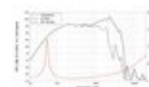

LAVOCE WAF122.50 12" Woofer, ferrite, cestello in alluminio

350 W AES, 8 Ohm, 97 dB, 60 - 3000 Hz

Art.n.: 12602528

GTIN: 4026397632620

Prezzo di listino: 172.55 €

incl. 19% IVA

Features :

- Per maggiori informazioni su questo prodotto, consultare "Download" nella scheda tecnica

Dati tecnici :

Capacità di carico:	Programma: 700W Nominale: 350W AES
Intervallo di frequenza:	60 - 3000 Hz
Sensibilità:	97 dB
Impedenza:	8 Ohm
Altoparlante:	12" Woofer con magnete in ferrite Materiale del cestello: Alluminio 2,5" woofer a bobina mobile
Peso:	6,35 kg