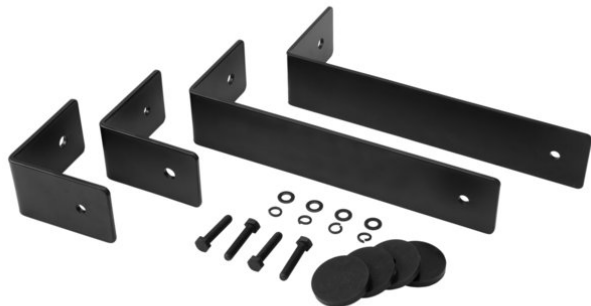

iFIX17S Staffa di installazione nera

Accessori consigliati

Art.n.: 11043936
GTIN: 4026397688269

Prezzo di listino: su richiesta €
incl. 19% IVA

iFIX17S Staffa di installazione nera

Accessori consigliati

Art.n.: 11043936
GTIN: 4026397688269

Features :

- Set di staffe di installazione per subwoofer iFIX17S Bass reflex, nero (con viti e anello in silicone)
Dotazione della fornitura
- 4 x angolo, 4 x viti, 12 x Rondella