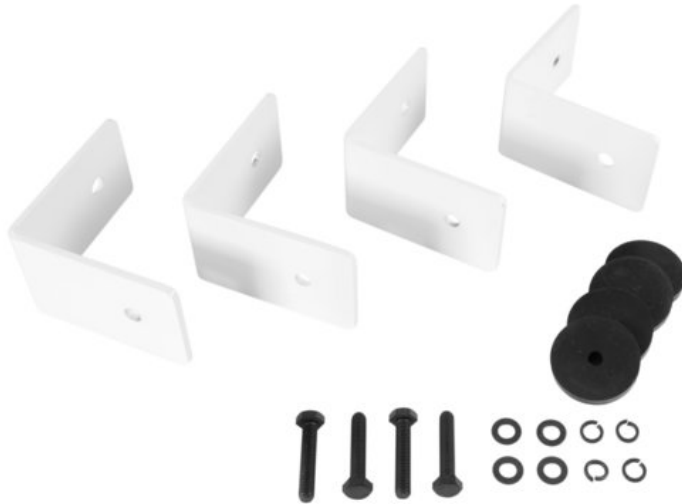

**CELTO ACOUSTIQUE iFIX13S Staffa di installazione bianca**

Art.n.: 11043935

Accessori consigliati

GTIN:

**Prezzo di listino: su richiesta €**

incl. 19% IVA

**Features :**

- Set di staffe di installazione per subwoofer iFIX13S Bass reflex, bianco e naturale/bianco e subwoofer iFIX13S G2 Bass reflex, bianco e naturale/bianco (con viti e anello in silicone)

**Dotazione della fornitura**

- 4 x angolo, 4 x viti, 12 x Rondella

**Logistica**

**Dati tecnici :**

Colore:	Bianco
Spessore del materiale:	4 mm
Misure:	Lunghezza: 10 cm Larghezza: 4 cm Altezza: 10 cm
Peso:	1,50 kg