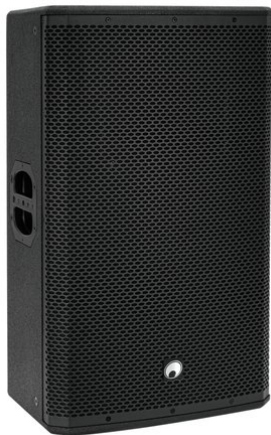

PAS-215 MK4 2-way Top

Passive speaker with 15" woofer, 1" driver and 400 W RMS

Art.n.: 11039556
GTIN: 4026397739299

Prezzo di listino: 546.21 €
incl. 19% IVA

PAS-215 MK4 2-way Top

Passive speaker with 15" woofer, 1" driver and 400 W RMS

Art.n.: 11039556
GTIN: 4026397739299

Features :

- Trapezoidal, multi-functional multiplex cabinet with scratch-resistant lacquer surface
 - Ottimizzato in combinazione con subwoofer PAS
 - Doppia flangia
 - Con punti di ancoraggio
 - Nero Metallo grille with Schiuma acustica
 - Maniglia di trasporto robusta
 - Possibilità di utilizzo: Verticale; volante; monitoring; su treppiede
 - Per campi di applicazione come, ad esempio.: Club/scuole di danza; installazione; Uso mobile; DJ mobili/Intrattenitori solisti; Ristoranti, bar e hotel; noleggiatore
- Dotazione della fornitura
- 1 x cassa compatta, 1 x Manuale d'uso