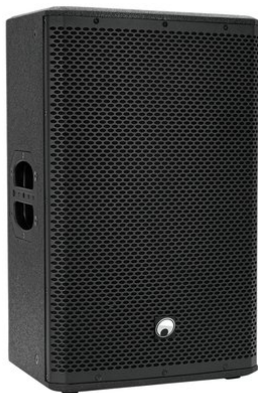

## PAS-212 MK4 2-way Top

Passive speaker with 12" woofer, 1" driver and 300 W RMS

Art.n.: 11039554  
GTIN: 4026397739275

**Prezzo di listino: 451.01 €**  
incl. 19% IVA

## PAS-212 MK4 2-way Top

Passive speaker with 12" woofer, 1" driver and 300 W RMS

Art.n.: 11039554  
GTIN: 4026397739275

### Features :

---

- Trapezoidal, multi-functional multiplex cabinet with scratch-resistant lacquer surface
  - Ottimizzato in combinazione con subwoofer PAS
  - Doppia flangia
  - Con punti di ancoraggio
  - Nero Metallo grille with Schiuma acustica
  - Maniglia di trasporto robusta
  - Possibilità di utilizzo: Verticale; volante; monitoring; su treppiede
  - Per campi di applicazione come, ad esempio.: Club/scuole di danza; installazione; Uso mobile; DJ mobili/Intrattenitori solisti; Ristoranti, bar e hotel; noleggiatore
- Dotazione della fornitura
- 1 x cassa compatta, 1 x Manuale d'uso