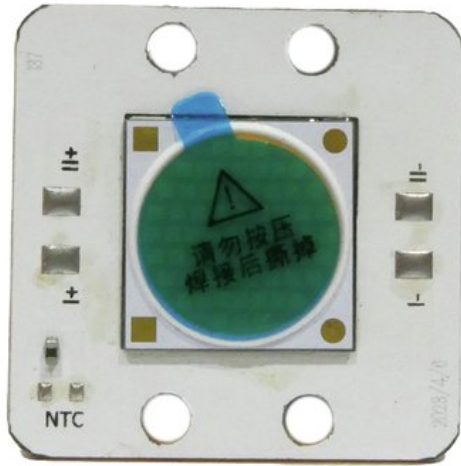

---

**LED COB 60W 3200K LED PFE-60 WW Profile Spot 9-25° (TX-1818W60FC120)** Réf. : E6520068

GTIN: 4026397717006

---

**Prix de catalogue: 47.12 €**

TVA 19% incl.

**Caractéristiques:**

---

**Données techniques:**

---

Poids: 0,01 kg

---

**Logistique**

---

EAN / GTIN: 4026397717006

Poids: 0,01 kg

Longueur: 0.03 m

Largeur: 0.03 m

Hauteur: 0.01 m