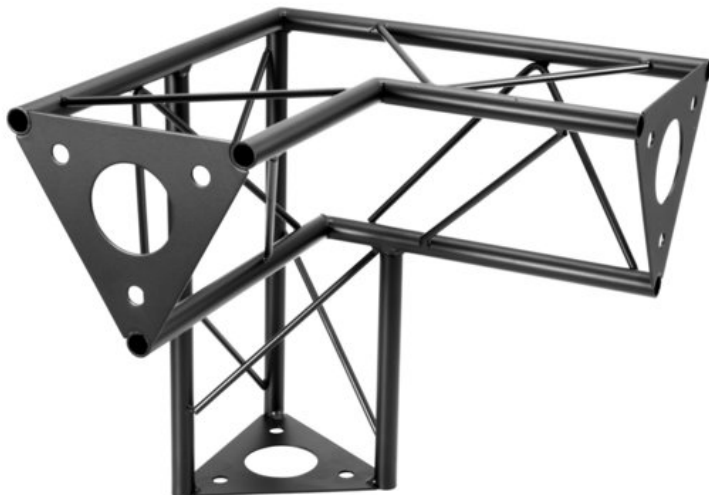

DECOTRUSS SAL-33 Corner 3-way V right, black

Les traverses décoratives

Réf. : 60112322

GTIN: 4026397736441

Prix de catalogue: 58.31 €

TVA 19% incl.

Caractéristiques:

- Une multitude de traverses et de coins permettent de créer des structures spatiales fantaisistes
 - Les constructions DECOTRUSS sont conçues comme des éléments de design
 - Tube porteur: 15 mm
 - Pour des domaines d'application tels que: Agencement de magasin; Agencement de salons et magasin
 - Assemblage simple
- L'étendue des fournitures**
- 1 x traverse, 1 x Mode d'emploi

Logistique

EAN / GTIN: 4026397736441

Poids: 1,76 kg

Longueur: 0.30 m

Largeur: 0.30 m

Hauteur: 0.30 m

Données techniques:

Construction:	Assemblage simple
Tube porteur:	15 mm x 1,5 mm
Matériau:	Acier (thermolaqué)
Couleur:	Noir, thermolaqué
Entretoise diamètre x épaisseur:	Matériau massif 5 mm
Dimension:	Longueur : 30 cm Largeur : 30 cm Hauteur : 30 cm
Poids:	1,72 kg