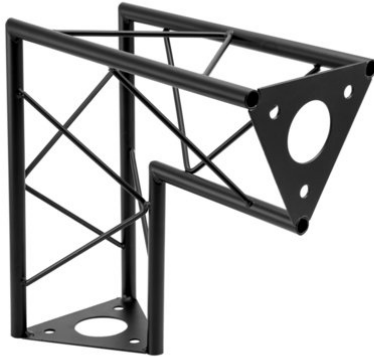

SAC-25 Corner V 90°, black

Les traverses décoratives

Réf. : 60112320
GTIN: 4026397736489

Prix de catalogue: 42.72 €
TVA 19% incl.

SAC-25 Corner V 90°, black

Les traverses décoratives

Réf. : 60112320
GTIN: 4026397736489

Caractéristiques:

- Une multitude de traverses et de coins permettent de créer des structures spatiales fantaisistes
- Les constructions DECOTRUSS sont conçues comme des éléments de design
- Tube porteur: 15 mm
- Pour des domaines d'application tels que: Agencement de magasin; Agencement de salons et magasin
- Assemblage simple
L'étendue des fournitures
- 1 x traverse, 1 x Mode d'emploi