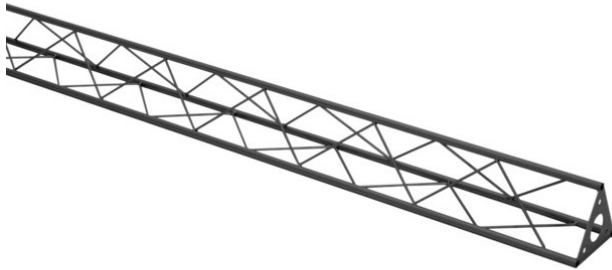

## ST-2000 Truss, black

Les traverses décoratives

Réf. : 60112316  
GTIN: 4026397736427

**Prix de catalogue: 95.08 €**  
TVA 19% incl.

## ST-2000 Truss, black

Les traverses décoratives

Réf. : 60112316  
GTIN: 4026397736427

### Caractéristiques:

---

- Une multitude de traverses et de coins permettent de créer des structures spatiales fantaisistes
  - Les constructions DECOTRUISS sont conçues comme des éléments de design
  - Assemblage simple
  - Tube porteur: 15 mm
  - Pour des domaines d'application tels que: Agencement de magasin; Agencement de salons et magasin
- L'étendue des fournitures
- 1 x traverse, 1 x Mode d'emploi