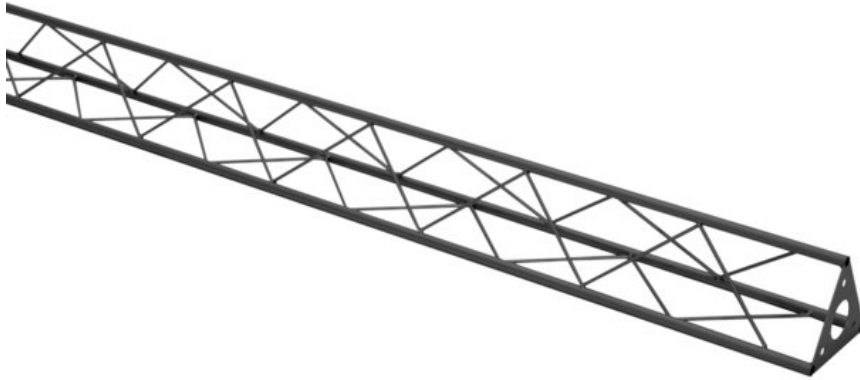

DECOTRUSS ST-2000 Truss, black

Les traverses décoratives

Réf. : 60112316

GTIN: 4026397736427

Prix de catalogue: 95.08 €

TVA 19% incl.

Caractéristiques:

- Une multitude de traverses et de coins permettent de créer des structures spatiales fantaisistes
- Les constructions DECOTRUSS sont conçues comme des éléments de design
- Assemblage simple
- Tube porteur: 15 mm
- Pour des domaines d'application tels que: Agencement de magasin; Agencement de salons et magasin

L'étendue des fournitures

- 1 x traverse, 1 x Mode d'emploi

Logistique

EAN / GTIN: 4026397736427

Poids: 4,40 kg

Longueur: 2.01 m

Largeur: 0.15 m

Hauteur: 0.14 m

Article encombrant

Données techniques:

Construction:	Assemblage simple
Tube porteur:	15 mm x 1,5 mm
Matériau:	Acier
Couleur:	Noir, thermolaqué
Entretoise diamètre x épaisseur:	Matériau massif 5 mm
Dimension:	Longueur : 200 cm Largeur : 15 cm Hauteur : 13 cm
Poids:	4,37 kg