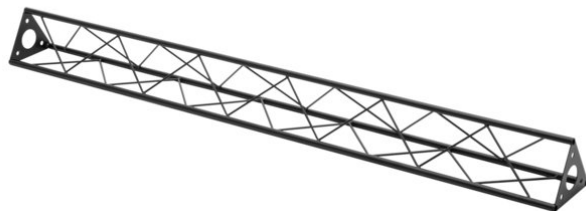

ST-1500 Truss, black

Les traverses décoratives

Réf. : 60112314

GTIN: 4026397736847

Prix de catalogue: 71.28 €

TVA 19% incl.

ST-1500 Truss, black

Les traverses décoratives

Réf. : 60112314

GTIN: 4026397736847

Caractéristiques:

- Une multitude de traverses et de coins permettent de créer des structures spatiales fantaisistes
 - Les constructions DECOTRUISS sont conçues comme des éléments de design
 - Assemblage simple
 - Tube porteur: 15 mm
 - Pour des domaines d'application tels que: Agencement de magasin; Agencement de salons et magasin
- L'étendue des fournitures
- 1 x traverse, 1 x Mode d'emploi