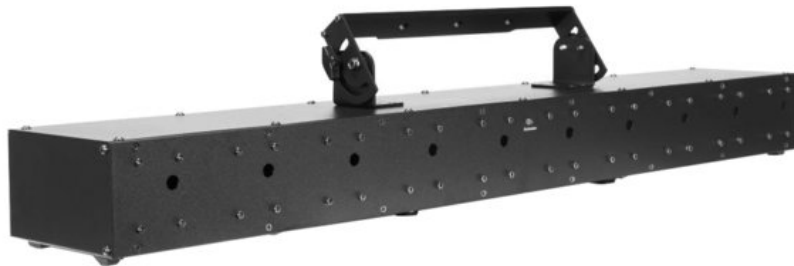

## LASERWORLD BeamBar 10RGB

Barre laser de classe 3B avec 10 modules laser en R/G/B, pilotables individuellement

Réf. : 51743303

GTIN: 7640144996291

**Prix de catalogue: 2295.51 €**

TVA 19% incl.

### Caractéristiques:

- Laser de spectacle à modulation de couleur analogique
  - Effet éventail; Effet rayons
  - Programmes de spectacle intégrés
  - L'appareil est refroidi par ventilateur
  - Commandé via DMX; stand-alone; commande de la musique via microphone; fonction maître/esclave
  - Avec étrier
  - Écran LED 7 segments 4 chiffres
- L'étendue des fournitures**
- 1 x Appareil, 1 x Mode d'emploi, 1 x Câble secteur/câble d'alimentation, 1 x Interlock, 1 x Clé

### Logistique

EAN / GTIN: 7640144996291

Poids: 14,00 kg

Longueur: 1.10 m

Largeur: 0.27 m

Hauteur: 0.25 m

Classe laser:	3B
Couleur du laser:	R/G/B
Module laser:	Rouge (R) 120 mW 650 nm Vert (G) 50 mW 525nm B bleu 80 mW 450 nm
Canaux DMX:	13
Entrée DMX:	1 x XLR (M) 3 broches version encastrable
Sortie DMX:	1 x XLR (F) 3 broches version encastrable
Refroidissement:	Ventilateur
Commande:	DMX; stand-alone; commande de la musique via microphone; fonction maître/esclave
Couleur du boîtier:	Noir
Système d'enregistrement:	Étrier
Type d'écran:	Écran LED 7 segments 4 chiffres
Couleur:	Noir
Dimension:	Longueur : 100 cm Largeur : 16 cm Hauteur : 10,5 cm
Poids:	10,5 kg