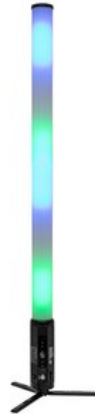

8X

Prix de catalogue: 5353.81 €

TVA 19% incl.

Caractéristiques:

EUROLITE AKKU IP Pixel Tube 360° PRO CRMX

Battery-powered IP pixel tube with RGB/CW/WW color mixing, 360° beam angle and CRMX receiver

- Récepteur sans fil intégré pour le fonctionnement du CRMX
- Convient à une utilisation en extérieur IP65
- 144 LED puissantes 0,5 W SMD 5050 5in1 PCL RGB/CW/WW (mélange de couleurs homogène)
24 segments pouvant être commandés individuellement
- Durée de fonctionnement jusqu'à 8,5h en fonction du programme utilisé
- Chargement automatique intégré et affichage de l'état
- Dimmer électronique; vitesse du variateur (réponse à un saut) réglable; mélange de couleurs réglable; macros couleurs pré-réglé; balance des blancs réglable; sélection du programme manuel; feu de circulation automatique; couleurs de fond réglable; fonction d'éclairage de secours en cas de panne de courant réglable; mode économie d'énergie
- Commandé via stand-alone; Télécommande infrarouge; CRMX by LumenRadio
- Mode de défaillance DMX (hold; blackout; static; full on)
- Avec un Angle de départ de 360°
- Monochrome Écran OLED
- Indicateur de charge
- Display of the remaining battery life for the current setting
- 3 boutons sur la télécommande pour sauvegarder vos propres réglages
- Avec membrane de compensation de pression
- Avec holding clip
- Avec un dispositif antivol KENSINGTON-LOCK
- L'appareil est refroidi par refroidissement par convection passive
- Possibilité d'utilisation: Debout; volant
- Sans fil, flexible et polyvalent
- 53 programmes de spectacle intégrés

Logistique

EAN / GTIN: 4026397748154

Poids: 65,00 kg

Longueur: 0.00 m

Largeur: 0.00 m

Hauteur: 0.00 m

Article encombrant

- Choix de couleur direct pour 37 couleurs prédéfinies
- Déjà préprogrammé pour Light Captain; Colorchief
- Exempt de scintillements
- Bon indice de rendu de couleur (IRC)