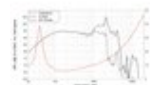

LAVOCE Haut-parleur de guitare basse LBASS12-15 12", ferrite

100 W AES, 8 Ohm, 96 dB, 40 - 4000 Hz

Réf. : 12603212

GTIN: 4026397638196

Prix de catalogue: 74.85 €

TVA 19% incl.

Caractéristiques:

- Vous trouverez de plus amples informations sur ce produit dans la rubrique « Téléchargements » de la fiche technique

Logistique

EAN / GTIN: 4026397638196

Poids: 2,75 kg

Longueur: 0.36 m

Largeur: 0.36 m

Hauteur: 0.16 m

Données techniques:

Capacité de charge:	Programme: 200W Nominale: 100W AES
Plage de fréquence:	40 - 4000 Hz
Sensibilité:	96 dB
Impédance:	8 Ohm
Enceinte:	Boumeur 12" avec aimant en ferrite Matériau du panier : acier Materiale del cestello Bobine mobile graves 1,5"
Type d'enceinte:	Enceinte de guitare basse
Poids:	2,88 kg