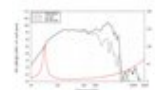

LAVOCE WAN143.0 13,5" Subwoofer, Neodymium Magnet, Aluminium Basket Driver

GTIN: 42893

Prix de catalogue: 260.61 €

TVA 19% incl.

Caractéristiques:

- Vous trouverez de plus amples informations sur ce produit dans la rubrique « Téléchargements » de la fiche technique

L'étendue des fournitures

- 1 x Enceinte

Logistique

Données techniques:

Capacité de charge:	Programme: 1000W Nominale: 500W AES
Plage de fréquence:	45 - 3000 Hz
Sensibilité:	98 dB
Impédance:	8 Ohm
Enceinte:	Boumeur 13,5" avec aimant en néodyme Matériau du panier : Aluminium Cônemériau : carton/papier Materiale del cestello Bobine mobile graves 3"
Poids:	5,10 kg