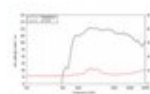

LAVOCE DF10.143 1" Compression Driver, Ferrite Magnet

35 W AES, 8 Ohm, 107,5 dB, 1200 - 20000 Hz

Réf. : 12602731

GTIN:

Prix de catalogue: 73.66 €

TVA 19% incl.

Caractéristiques:

- Vous trouverez de plus amples informations sur ce produit dans la rubrique « Téléchargements » de la fiche technique

L'étendue des fournitures

- 1 x Enceinte

Logistique

Données techniques:

Capacité de charge:	Programme: 70W Nominale: 35W AES
Plage de fréquence:	1200 - 20000 Hz
Sensibilité:	107,5 dB
Impédance:	8 Ohm
Enceinte:	Pilote de compression annulaire 1" avec aimant en ferrite Diaphragmematériau : PEEK (H.T. polymère) Materiale del cestello Pilote de compression à bobine mobile aiguës 1,4"
Poids:	1,01 kg